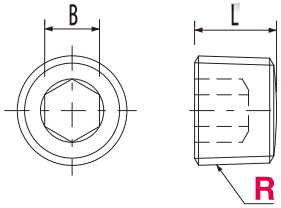

CHEMIS PEEK 聚醚醚酮

PEEK 锥形螺堵

品番 Part number	PEEK/PT®									
R	1/8	1/4	3/8							
B	5	6	8							
L	8	11	12							
包装单位 Quantity	100	100	100							