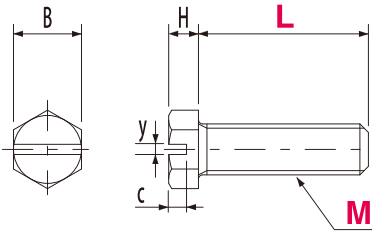

CHEMIS PEEK 聚醚醚酮

PEEK (-)外六角螺栓

品番 Part number		PEEK/(-)BT (M)-L							
M		M4	M5	M6	M8				
牙距/ Pitch		0.7	0.8	1	1.25				
B × H		7×2.8	8×3.5	10×4	13×5.5				
y		1	1.2	1.2	1.6				
c		1.4	1.8	2.1	2.8				
L									
8		100	100	—	—				
10		100	100	100	100				
12		100	100	100	—				
15		100	100	100	—				
20		100	100	100	—				
25		100	100	100	—				
35		—	100	100	—				
40		—	—	100	—				
50		—	—	100	—				